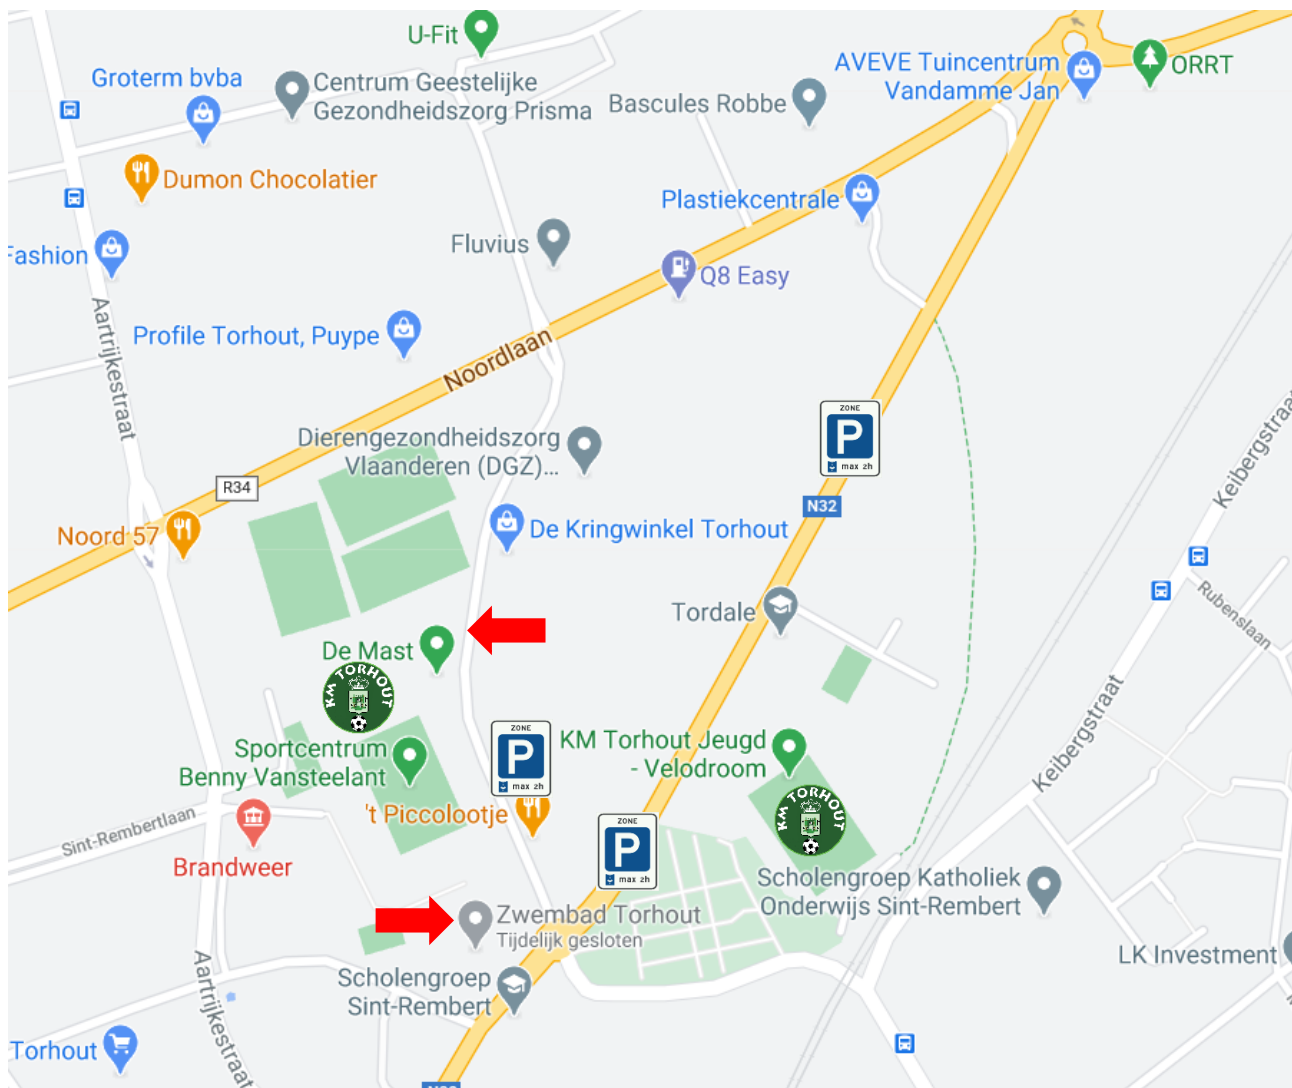

DE VELODROOM

Bruggestraat 29, 8820 Torhout

Plattegrond kleedkamers tribune Velodroom

Sportstadion Benny Vansteelant

Industrielaan 2, 8820 Torhout

Kleedkamers tribune sportstadion

Kleedkamers zwarte doos

 Ingang

Parkeren

 Gratis parking

Blauwe zone in Industrielaan en Bruggestraat