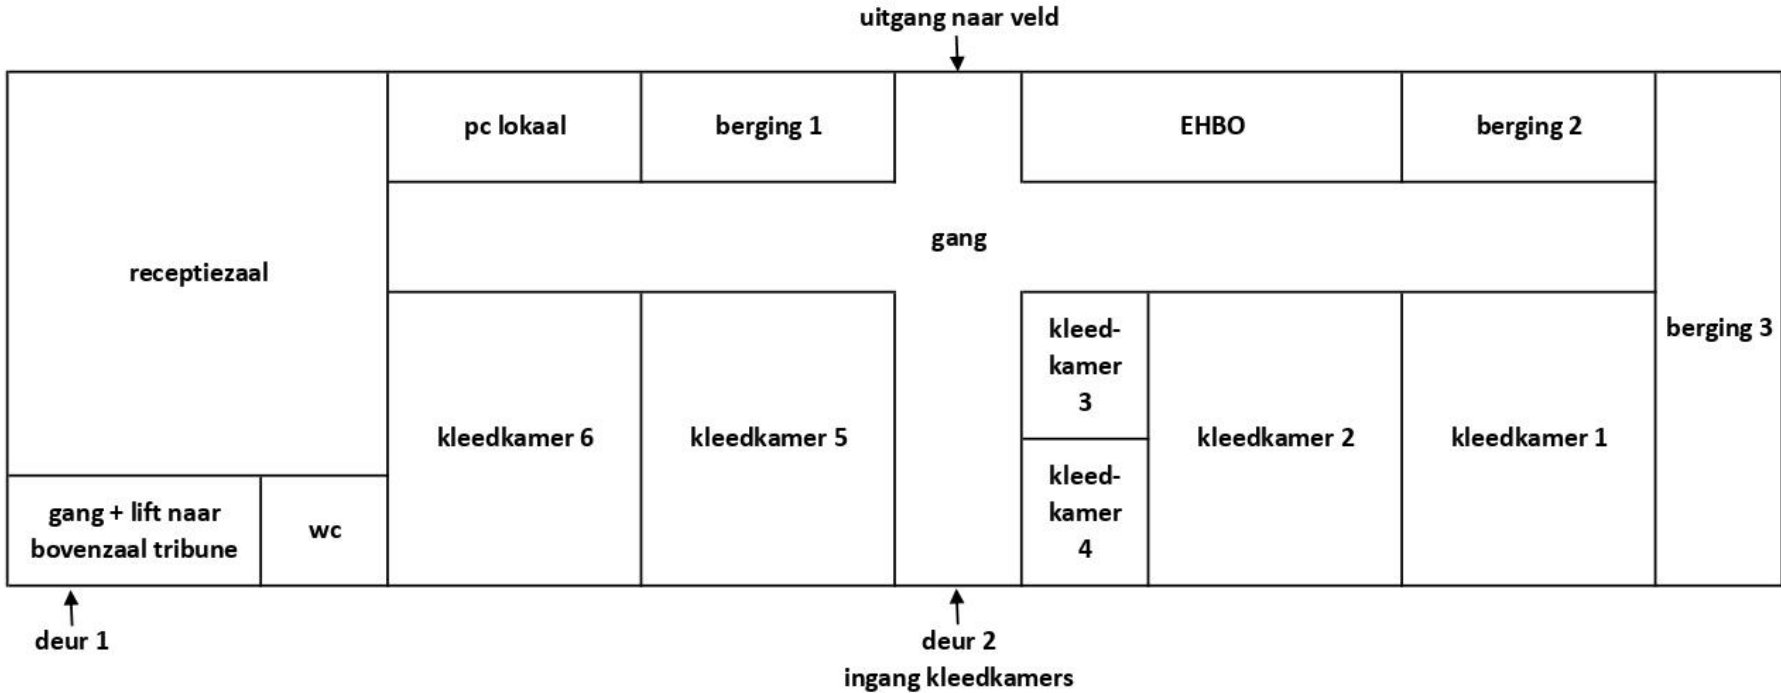

DE VELODROOM

Bruggestraat 29, 8820 Torhout

Plattegrond kleedkamers tribune Velodroom

Sportstadion Benny Vansteelant

Industrielaan 2, 8820 Torhout

Kleedkamers tribune sportstadion

Kleedkamers zwarte doos

 Ingang

Parkeren

 Gratis parking

Blauwe zone in Industrielaan en Bruggestraat