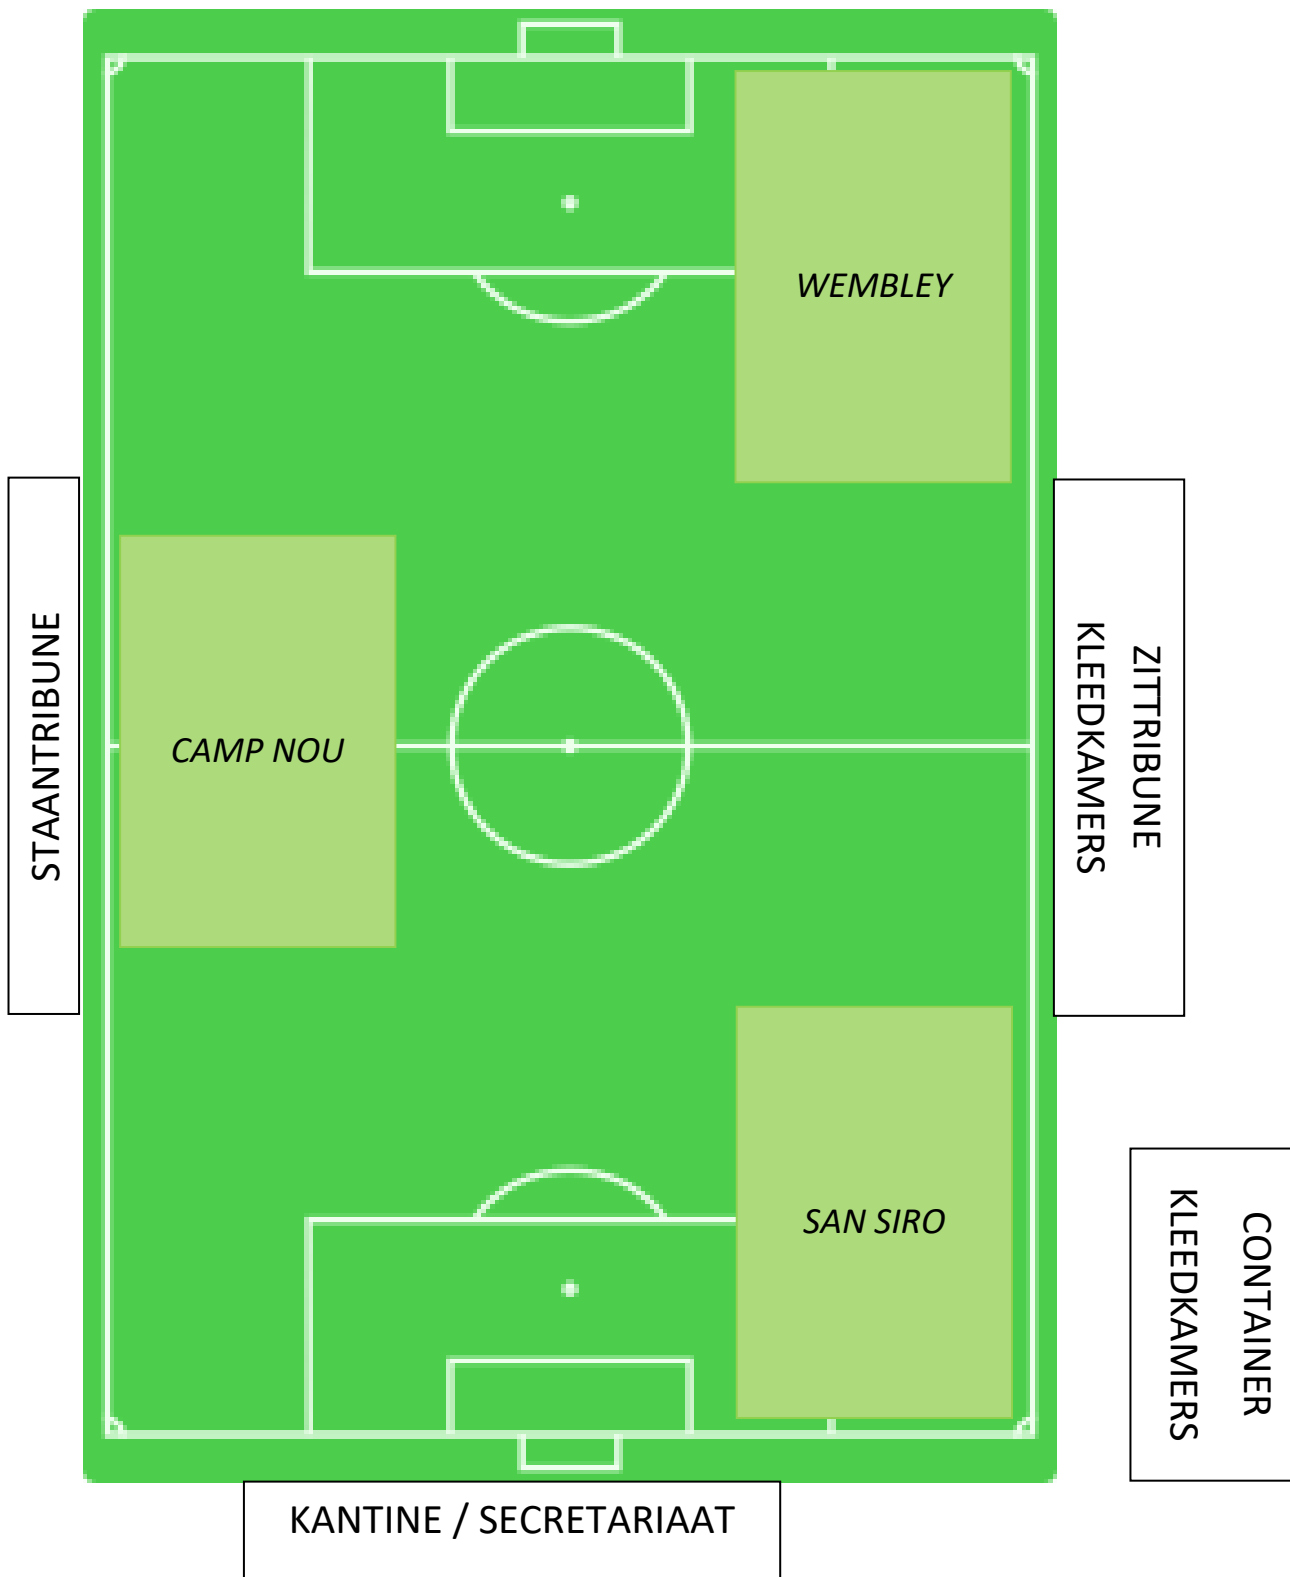

INGANG
€ 2,50

DE VELODROOM

Bruggestraat 29

8820 Torhout

CAFE
VELODROOM