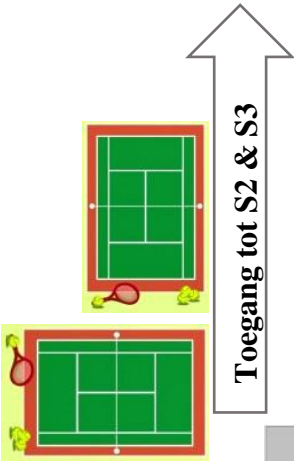

**SPORTSTADION
BENNY
VANSTEEELANT**