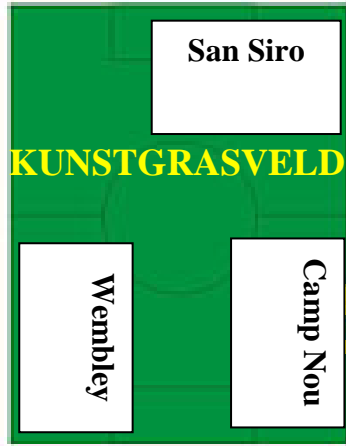

**SPORTSTADION
BENNY
VANSTEEELANT**