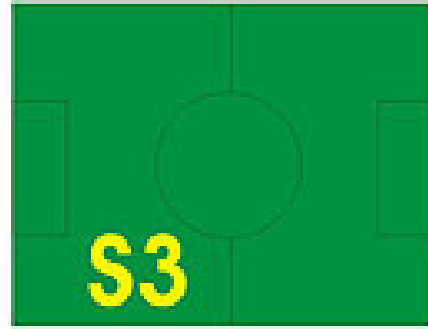

**SPORTSTADION
BENNY
VANSTEEELANT**